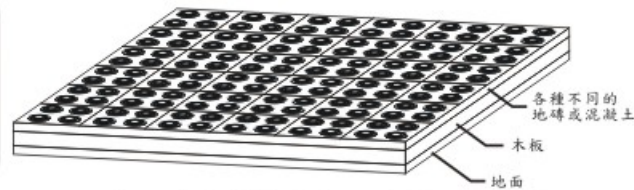

導行裝置TBL-2RC 適用於戶外及室內
已安裝於灣仔太古廣場第3期之行人路上歷時2年多，依然保持光潔如新。

拍於2006年底剛安裝不久

拍於2009年3月

現有黃色，紅色及黃色夜光3種選擇，更能突出其提示功能。

黃色導行釘

紅色導行釘

可於廠內先組裝導行釘於地磚上，然後可整塊安裝板送出工地安裝

塗上顏料後之導行裝置(TBL-2RC)已經過廠內之耐久測試