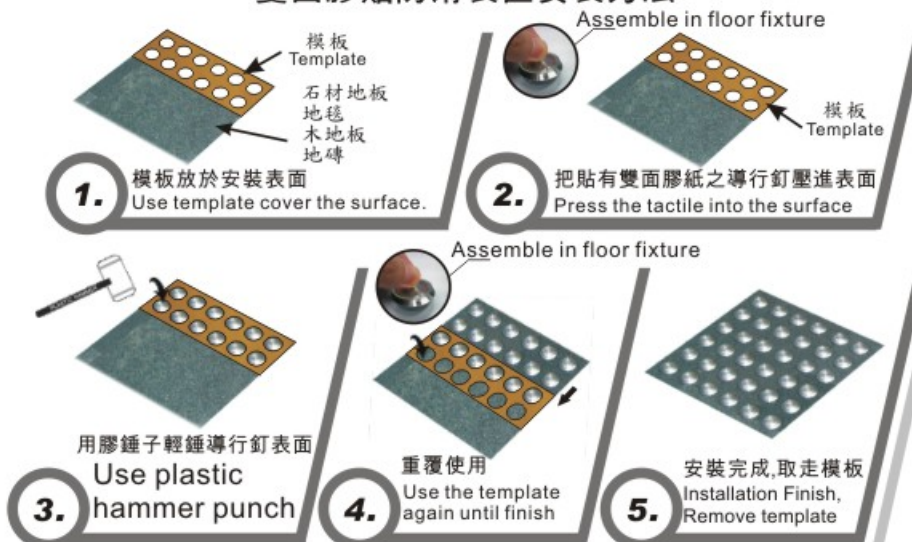

浴室是最常滑倒而發生意外的場所，佔總體家居意外近4成，曾令不少人嚴重受傷，甚至奪去寶貴的生命。

家中若有老人家，準媽咪或學行兒，更須特別小心，可是家人並不能貼心照顧便唯有做好防滑措施，方能在家減少此意外發生。

安裝防水雙面膠貼不銹鋼防滑裝置，能化解危險，讓浴室不再是高危區。

雙面膠貼防滑裝置

省時，省工序，快捷可靠
安裝簡易快捷，一撕即用
安裝時無須鑽孔，
保持地面的完整性，環保美觀
維修簡單，可自行更換，
無須額外聘請安裝工人安裝

高拉力防水雙面膠貼，一貼即安裝。並通過扭力及拉拔力測試，附有防滑測試報告。

設有多款外觀選擇 材料：不銹鋼304 / S.S. 304(高級防水，防銹及環保材料)

適用於：家居，會所，安老院舍及酒店等各浴室設施。

雙面膠貼防滑裝置安裝方法

更換方法

Re-Installation Method

如需更多資料或有任何疑問，請與我們聯絡。

For more information, please contact us.