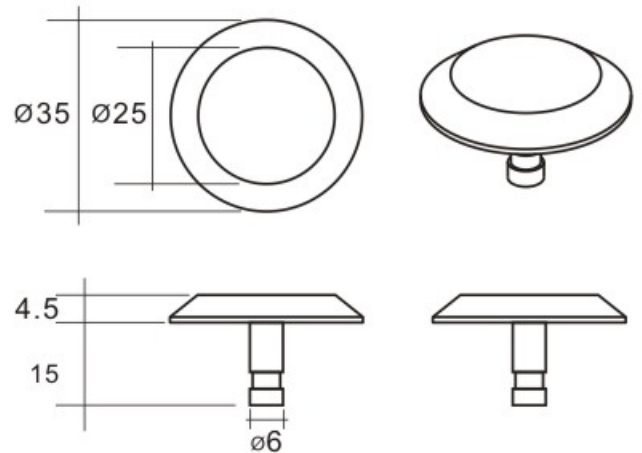

不銹鋼導行裝置 [Large Tactile Bolt]
Stainless Steel Tactile System [Large Tactile Bolt]

Large Tactile Bolt
有腳 (With Leg)