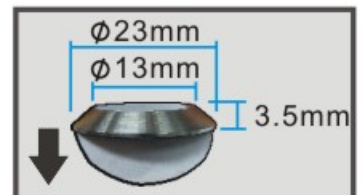

高拉力防水雙面膠貼，一貼即安裝。並通過扭力及拉拔力測試，附有防滑測試報告。

設有多款外觀選擇 材料：不銹鋼304 / S.S. 304(高級防水，防銹及環保材料)