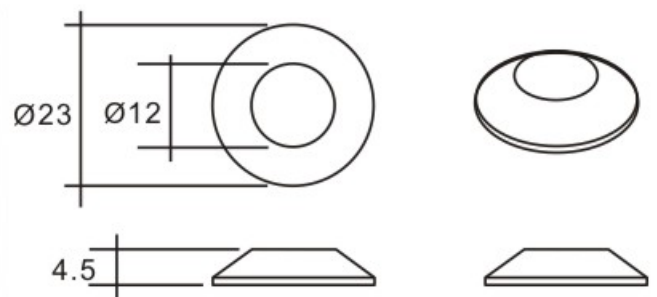

不銹鋼導行裝置 [Small Tactile Bolt]
Stainless Steel Tactile System [Small Tactile Bolt]

 Small Tactile Bolt
 有腳 [With Leg]

材料:	<input type="checkbox"/> S.S.304	<input type="checkbox"/> S.S.316	類型:	<input type="checkbox"/> 實心型	<input type="checkbox"/> 外殼型
安裝:	<input type="checkbox"/> 化學工業用環氧基樹脂		<input type="checkbox"/> 雙層膠貼 (工業用防水雙層貼紙)		
顏色:	<input type="checkbox"/> 一般顏色 <input type="checkbox"/> 紅色 <input type="checkbox"/> 其它: _____				
<small>(只供型號TBS-R)</small>					

 Small Tactile Bolt
 無腳 [Without Leg]

材料:	<input type="checkbox"/> S.S.304	<input type="checkbox"/> S.S.316			
安裝:	<input type="checkbox"/> 化學工業用環氧基樹脂		<input type="checkbox"/> 雙層膠貼 (工業用防水雙層貼紙)		
顏色:	<input type="checkbox"/> 一般顏色 <input type="checkbox"/> 紅色 <input type="checkbox"/> 其它: _____				
<small>(只供型號TBS-R)</small>					