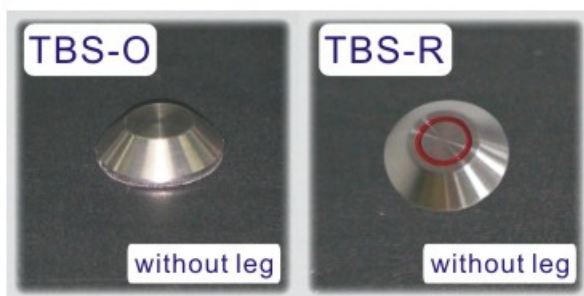

不銹鋼導行裝置 [Small Tactile Bolt]
Stainless Steel Tactile System [Small Tactile Bolt]

 Small Tactile Bolt
 有腳 [With Leg]

材料:	<input type="checkbox"/> S.S.304	<input type="checkbox"/> S.S.316	類型:	<input type="checkbox"/> 實心型	<input type="checkbox"/> 外殼型
安裝:	<input type="checkbox"/> 化學工業用環氧基樹脂		<input type="checkbox"/> 雙層膠貼 (工業用防水雙層貼紙)		
顏色:	<input type="checkbox"/> 一般顏色 <input type="checkbox"/> 紅色 <input type="checkbox"/> 其它: _____				
<small>(只供型號TBS-R)</small>					

 Small Tactile Bolt
 無腳 [Without Leg]

材料:	<input type="checkbox"/> S.S.304	<input type="checkbox"/> S.S.316			
安裝:	<input type="checkbox"/> 化學工業用環氧基樹脂		<input type="checkbox"/> 雙層膠貼 (工業用防水雙層貼紙)		
顏色:	<input type="checkbox"/> 一般顏色 <input type="checkbox"/> 紅色 <input type="checkbox"/> 其它: _____				
<small>(只供型號TBS-R)</small>					