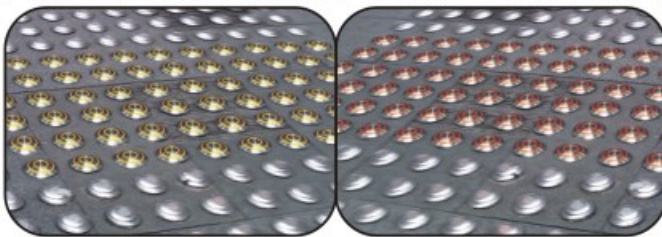

導行裝置TBL-2RC 適用於戶外及室內
已安裝於灣仔太古廣場第3期之行人路上歷時2年多，依然保持光潔如新。

拍於2006年底剛安裝不久

拍於2009年3月

現有黃色，紅色及黃色夜光3種選擇，更能突出其提示功能。

黃色導行釘

紅色導行釘

可於廠內先組裝導行釘於地磚上，然後可整塊安裝板送出工地安裝

塗上顏料後之導行裝置(TBL-2RC)已經過廠內之耐久測試