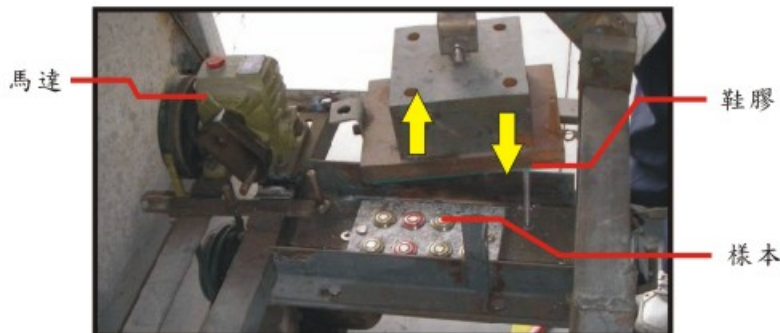

我司於廠內模擬自然環境中，測試導行釘受到外來物如：泥土、水及模擬腳踏後的壽命測試：

- 模擬情況：
- 1) 每天模擬人在導行釘上踏行之狀況，測試其*顏料壽命
時間約每2秒一步，每分鐘有30步，一天內進行10小時測試，即一天約有18000步
 - 2) 測試場地每天曝露於陽光下，隔數小時後更以水及灰塵沙土等覆蓋，如像雨水及戶外所接觸之塵埃般，測試其顏料耐蝕能力

測試前

經過10天的測試後
(即約已壓踏131100步)之導行釘