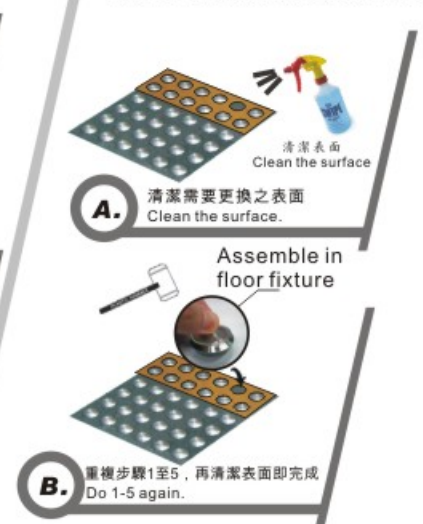

浴室是最常滑倒而發生意外的場所，佔總體家居意外近4成，曾令不少人嚴重受傷，甚至奪去寶貴的生命。

家中若有老人家，準媽咪或學行兒，更須特別小心，可是家人並不能貼心照顧便唯有做好防滑措施，方能在家減少此意外發生。

安裝防水雙面膠貼不銹鋼防滑裝置，能化解危險，讓浴室不再是高危區。

雙面膠貼防滑裝置

省時，省工序，快捷可靠
安裝簡易快捷，一撕即用
安裝時無須鑽孔，
保持地面的完整性，環保美觀
維修簡單，可自行更換，
無須額外聘請安裝工人安裝

高拉力防水雙面膠貼，一貼即安裝。並通過扭力及拉拔力測試，附有防滑測試報告。

設有多款外觀選擇 材料：不銹鋼304 / S.S. 304(高級防水，防銹及環保材料)

適用於：家居，會所，安老院舍及酒店等各浴室設施。

雙面膠貼防滑裝置安裝方法

更換方法

Re-Installation Method

如需更多資料或有任何疑問，請與我們聯絡。

For more information, please contact us.