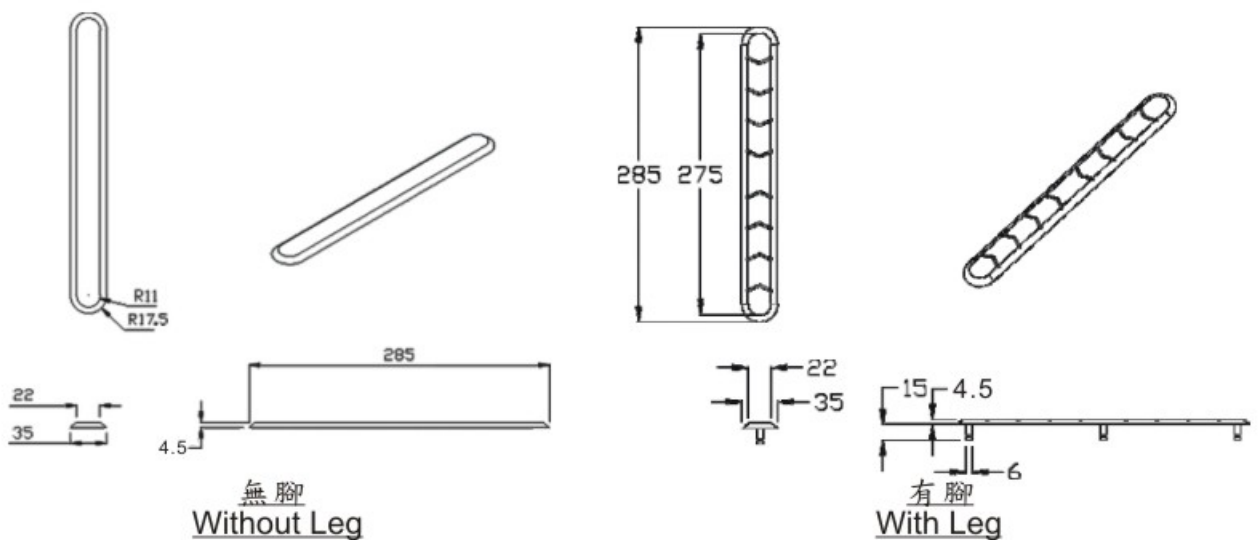

型號: Tactile Strip (TS)		
☐ TS-O	☐ TS-A-OUT	☐ TS-A-IN
型號: MPTS Strip (MPTS-TS)		
☐ MPTS-TS		
材料:	☐ S.S.304 ☐ S.S.316	類型: ☐ 實心型 ☐ 外殼型
腳:	☐ 有腳 ☐ 無腳	
安裝:	☐ 化學工業用環氧基樹脂 ☐ 雙層膠貼 (工業用防水雙層貼紙)	
顏色:	☐ 紅色 ☐ 其它: _____	
(只供型號MPTS-TS)		

如需更多資料或有任何疑問，請與我們聯絡。

For more information, please contact us.

Tel : (852) 2873 2804 , E-mail : sung@sunwayltd.com.hk

Fax : (852) 2814 0776 , Website : http://www.sunwaymetal.com/