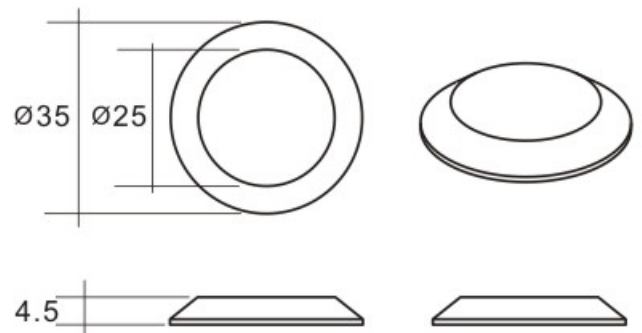

材料:	☐ S.S.304	☐ S.S.316	類型:	☐ 實心型	☐ 外殼型
安裝:	☐ 化學工業用環氧基樹脂		☐ 雙層膠貼 (工業用防水雙層貼紙)		
顏色:	☐ 一般顏色 ☐ 紅色 ☐ 其它: _____				
(只供型號TBL-R和TBL-2R)					

Large Tactile Bolt
無腳 (Without Leg)