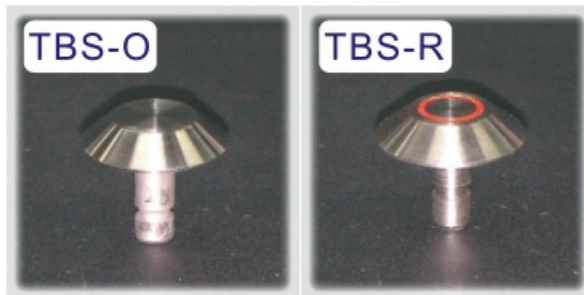

不銹鋼導行裝置 [Small Tactile Bolt]
Stainless Steel Tactile System [Small Tactile Bolt]

 Small Tactile Bolt
 有腳 [With Leg]

材料:	<input type="checkbox"/> S.S.304	<input type="checkbox"/> S.S.316	類型:	<input type="checkbox"/> 實心型	<input type="checkbox"/> 外殼型
安裝:	<input type="checkbox"/> 化學工業用環氧基樹脂		<input type="checkbox"/> 雙層膠貼 (工業用防水雙層貼紙)		
顏色:	<input type="checkbox"/> 一般顏色 <input type="checkbox"/> 紅色 <input type="checkbox"/> 其它: _____				
<small>(只供型號TBS-R)</small>					

 Small Tactile Bolt
 無腳 [Without Leg]

材料:	<input type="checkbox"/> S.S.304	<input type="checkbox"/> S.S.316			
安裝:	<input type="checkbox"/> 化學工業用環氧基樹脂		<input type="checkbox"/> 雙層膠貼 (工業用防水雙層貼紙)		
顏色:	<input type="checkbox"/> 一般顏色 <input type="checkbox"/> 紅色 <input type="checkbox"/> 其它: _____				
<small>(只供型號TBS-R)</small>					