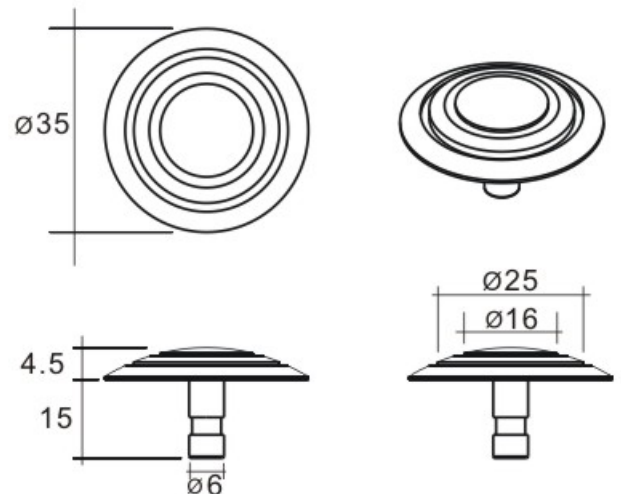

Large Tactile Bolt
有腳 [With Leg]

材料:	<input type="checkbox"/> S.S.304 <input type="checkbox"/> S.S.316	類型:	<input type="checkbox"/> 實心型 <input type="checkbox"/> 外殼型
安裝:	<input type="checkbox"/> 化學工業用環氧基樹脂 <input type="checkbox"/> 雙層膠貼 (工業用防水雙層貼紙)		
顏色:	<input type="checkbox"/> 一般顏色 <input type="checkbox"/> 紅色 <input type="checkbox"/> 其它: _____		