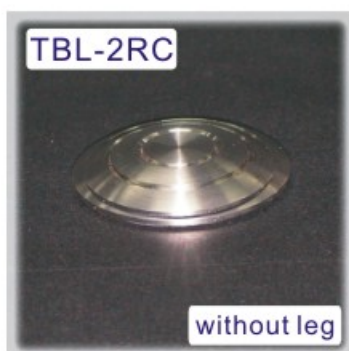

材料:	☐ S.S.304 ☐ S.S.316	類型:	☐ 實心型 ☐ 外殼型
安裝:	☐ 化學工業用環氧基樹脂 ☐ 雙層膠貼 (工業用防水雙層貼紙)		
顏色:	☐ 一般顏色 ☐ 紅色 ☐ 其它: _____		

如需更多資料或有任何疑問，請與我們聯絡。
For more information, please contact us.
Tel: (852) 2873 2804, E-mail: sung@sunwayltd.com.hk
Fax: (852) 2814 0776, Website: http://www.sunwaymetal.com/