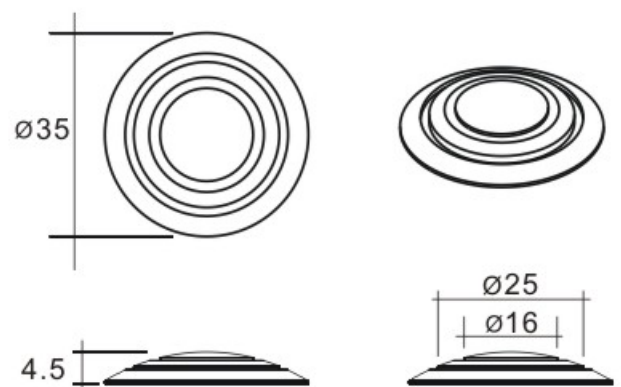

材料:	☐ S.S.304 ☐ S.S.316	類型:	☐ 實心型 ☐ 外殼型
安裝:	☐ 化學工業用環氧基樹脂 ☐ 雙層膠貼 (工業用防水雙層貼紙)		
顏色:	☐ 一般顏色 ☐ 紅色 ☐ 其它: _____		

如需更多資料或有任何疑問，請與我們聯絡。
For more information, please contact us.
Tel: (852) 2873 2804, E-mail: sung@sunwayltd.com.hk
Fax: (852) 2814 0776, Website: http://www.sunwaymetal.com/