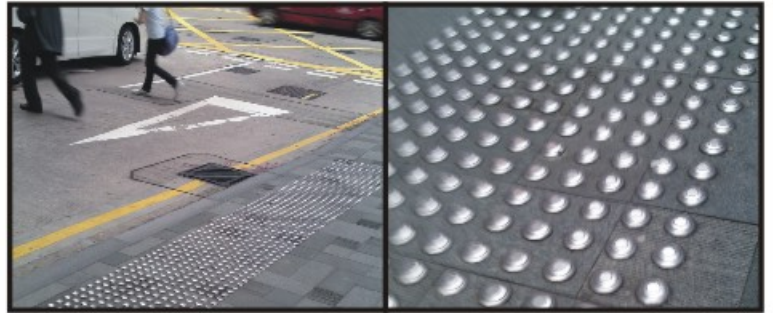

導行裝置TBL-2RC 適用於戶外及室內
已安裝於灣仔太古廣場第3期之行人路上歷時2年多，依然保持光潔如新。

拍於2006年底剛安裝不久

拍於2009年3月

現有黃色，紅色及黃色夜光3種選擇，更能突出其提示功能。

黃色導行釘

紅色導行釘

可於廠內先組裝導行釘於地磚上，然後可整塊安裝板送出工地安裝

塗上顏料後之導行裝置(TBL-2RC)已經過廠內之耐久測試