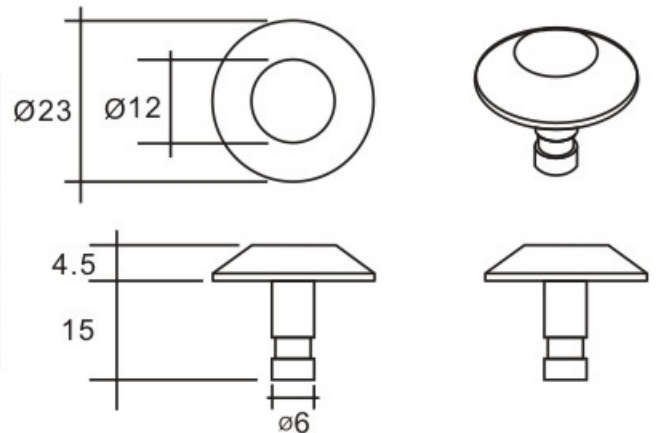

不銹鋼導行裝置 [Small Tactile Bolt]
Stainless Steel Tactile System [Small Tactile Bolt]

 Small Tactile Bolt
 有腳 [With Leg]

材料:	<input type="checkbox"/> S.S.304	<input type="checkbox"/> S.S.316	類型:	<input type="checkbox"/> 實心型	<input type="checkbox"/> 外殼型
安裝:	<input type="checkbox"/> 化學工業用環氧基樹脂		<input type="checkbox"/> 雙層膠貼 (工業用防水雙層貼紙)		
顏色:	<input type="checkbox"/> 一般顏色 <input type="checkbox"/> 紅色 <input type="checkbox"/> 其它: _____				
<small>(只供型號TBS-R)</small>					

 Small Tactile Bolt
 無腳 [Without Leg]

材料:	<input type="checkbox"/> S.S.304	<input type="checkbox"/> S.S.316			
安裝:	<input type="checkbox"/> 化學工業用環氧基樹脂		<input type="checkbox"/> 雙層膠貼 (工業用防水雙層貼紙)		
顏色:	<input type="checkbox"/> 一般顏色 <input type="checkbox"/> 紅色 <input type="checkbox"/> 其它: _____				
<small>(只供型號TBS-R)</small>					