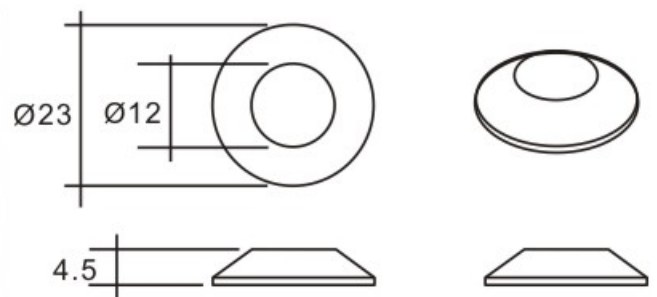

**不锈钢导行装置 [Small Tactile Bolt]**  
**Stainless Steel Tactile System [Small Tactile Bolt]**

 Small Tactile Bolt  
 有脚 [With Leg]

材料:	<input type="checkbox"/> S.S.304	<input type="checkbox"/> S.S.316
安装:	<input type="checkbox"/> 化学工业用环氧树脂	<input type="checkbox"/> 双层胶贴 (工业用防水双层贴纸)
颜色: (只供型号TBS-R)	<input type="checkbox"/> 一般颜色	<input type="checkbox"/> 红色 <input type="checkbox"/> 其它: _____

 Small Tactile Bolt  
 无脚 [Without Leg]

材料:	<input type="checkbox"/> S.S.304	<input type="checkbox"/> S.S.316
安装:	<input type="checkbox"/> 化学工业用环氧树脂	<input type="checkbox"/> 双层胶贴 (工业用防水双层贴纸)
颜色: (只供型号TBS-R)	<input type="checkbox"/> 一般颜色	<input type="checkbox"/> 红色 <input type="checkbox"/> 其它: _____