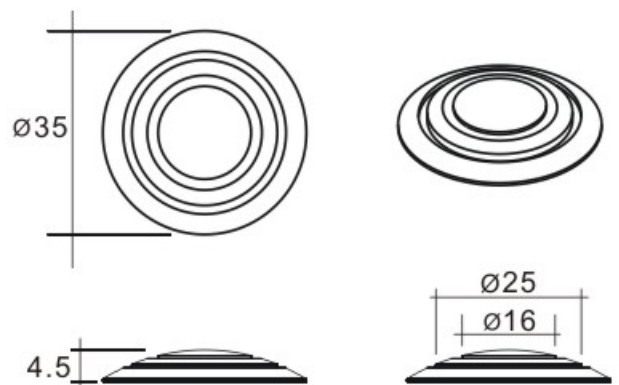

材料:	☐ S.S.304	☐ S.S.316
安装:	☐ 化学工业用环氧树脂	☐ 双层胶贴 (工业用防水双层贴纸)
颜色:	☐ 一般颜色	☐ 红色 ☐ 其它: _____

如需更多资料或有任何疑问，请与我们联系。
For more information, please contact us.
电话: (852)2873 2804, 电邮: sung@sunwayltd.com.hk
传真: (852)2814 0776, 网址: <http://www.sunwaymetal.com>