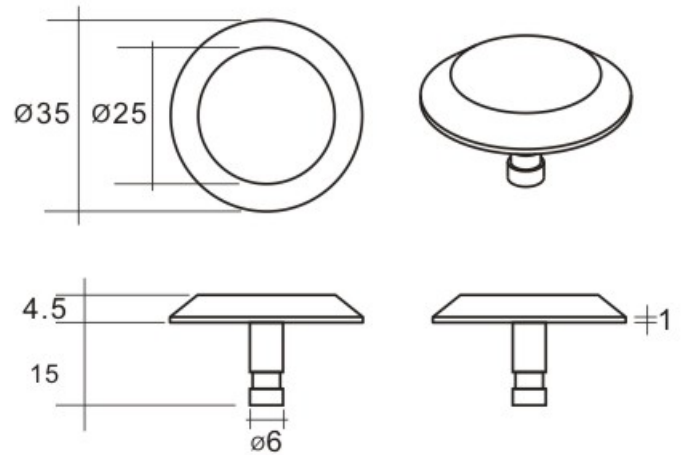

不锈钢导行装置 [Large Tactile Bolt]
Stainless Steel Tactile System [Large Tactile Bolt]

Large Tactile Bolt
有脚 (With Leg)