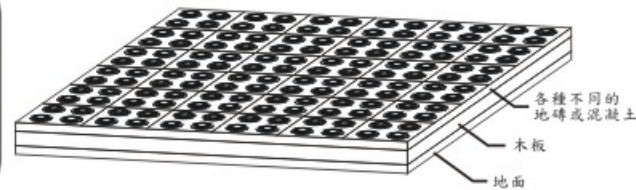

导行装置TBL-2RC 适用于户外及室内

已安装于湾仔太古广场第3期之行人路上历时 2 年多，依然保持光洁如新。

拍於2006 年底刚安装不久

拍於2009年3月

现有黄色，红色及黄色夜光3种选择，更能突出其提示功能。

黄色导行钉

红色导行钉

可於厂内先组装导行钉於地砖上，然後可整块安装板送出工地安装

**涂上颜料後之导行装置(TBL-2RC) 已经过厂内之耐久测试**

我司於厂内模拟自然环境中，测试导行钉受到外来物如：泥土、水及模拟脚踏後的寿命测试：

- 模拟情况：1) 每天模拟人在导行钉上踏行之状况，测试其\*颜料寿命  
 时间约每 2 秒一步，每分钟有 30 步，一天内进行 10 小时测试，即一天约有 18000 步
- 2) 测试场地每天曝露於阳光下，隔数小时後更以水及灰尘沙土等覆盖，如像雨水及户外所接触之尘埃般，测试其颜料耐蚀能力