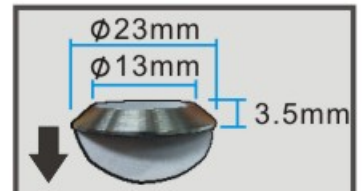

高拉力防水双面胶贴，一贴即安装。並通过扭力及拉拔力测试，附有防滑测试报告。

设有多款外观选择 材料：不锈钢304/ S.S. 304(高级防水，防锈及环保材料)