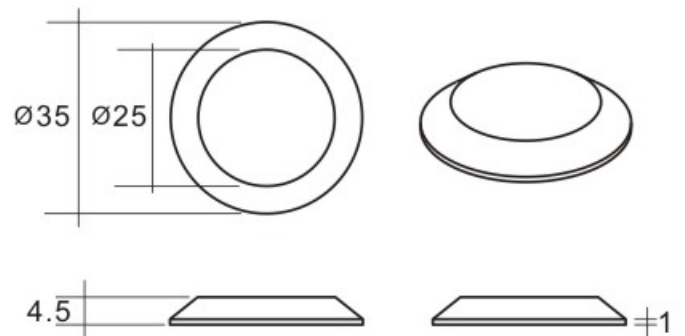

 Large Tactile Bolt  
 有脚 (With Leg)

- 材料:  S.S.304  S.S.316  
 安装:  化学工业用环氧基树脂  双层胶贴 (工业用防水双层贴纸)  
 颜色:  一般颜色  红色  其它: \_\_\_\_\_  
 (只供型号TBL-R 和 TBL-2R)

 Large Tactile Bolt  
 无脚 (Without Leg)

- 材料:  S.S.304  S.S.316  
 安装:  化学工业用环氧基树脂  双层胶贴 (工业用防水双层贴纸)  
 颜色:  一般颜色  红色  其它: \_\_\_\_\_  
 (只供型号TBL-R 和 TBL-2R)