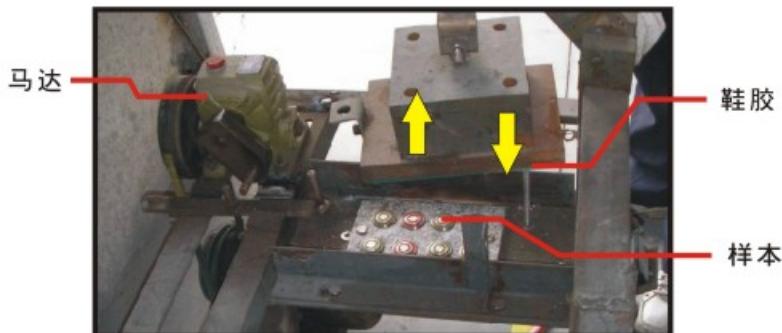

**涂上颜料後之导行装置(TBL-2RC) 已经过厂内之耐久测试**

我司於厂内模拟自然环境中，测试导行钉受到外来物如：泥土、水及模拟脚踏後的寿命测试：

- 模拟情况：1) 每天模拟人在导行钉上踏行之状况，测试其\*颜料寿命  
 时间约每 2 秒一步，每分钟有 30 步，一天内进行 10 小时测试，即一天约有 18000 步
- 2) 测试场地每天曝露於阳光下，隔数小时後更以水及灰尘沙土等覆盖，如像雨水及户外所接触之尘埃般，测试其颜料耐蚀能力