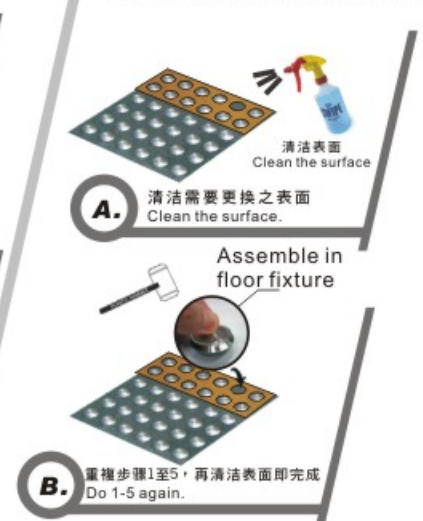

(只供型号MPTS-TS)

如需更多资料或有任何疑问，请与我们联系。

For more information, please contact us.

电话: (852)2873 2804 , 电邮: sung@sunwayltd.com.hk

传真: (852)2814 0776 , 网址: <http://www.sunwaymetal.com>

**防水双面胶贴不锈钢防滑装置**
**Waterproof Double Side Tape Anti-slip Tile**

浴室是最常滑倒而发生意外的场所，佔总体家居意外近4成，曾令不少人严重受伤，甚至夺去宝贵的生命。

家中若有老人家，准妈咪或学行儿，更须特别小心，可是家人並不能贴心照顾便唯有做好防滑措施，方能在家减少此意外发生。

安装防水双面胶贴不锈钢防滑装置，能化解危险，让浴室不再是高危区。

**双面胶贴防滑装置**

省时，省工序，快捷可靠  
 安装简易快捷，一撕即用  
 安装时无须钻孔，  
 保持地面的完整性，环保美观  
 维修简单，可自行更换，  
 无须额外聘请安装工人安装

高拉力防水双面胶贴，一贴即安装。並通过扭力及拉拔力测试，附有防滑测试报告。

设有多款外观选择 材料：不锈钢304/ S.S. 304(高级防水，防锈及环保材料)

适用于：家居，会所，安老院舍及酒店等各浴室设施。

**双面胶贴防滑装置安装方法**

**更换方法  
Re-Installation Method**

如需更多资料或有任何疑问，请与我们联系。

For more information, please contact us.