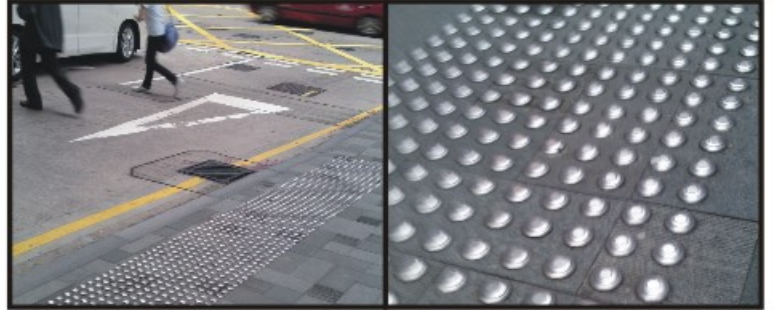

导行装置TBL-2RC 适用于户外及室内

已安装于湾仔太古广场第3期之行人路上历时 2 年多，依然保持光洁如新。

拍於2006 年底刚安装不久

拍於2009年3月

现有黄色，红色及黄色夜光3种选择，更能突出其提示功能。

黄色导行钉

红色导行钉

可於厂内先组装导行钉於地砖上，然後可整块安装板送出工地安装