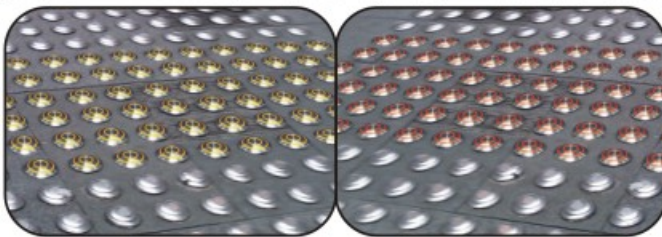

导行装置TBL-2RC 适用于户外及室内

已安装于湾仔太古广场第3期之行人路上历时 2 年多，依然保持光洁如新。

拍於2006 年底刚安装不久

拍於2009年3月

现有黄色，红色及黄色夜光3种选择，更能突出其提示功能。

黄色导行钉

红色导行钉

可於厂内先组装导行钉於地砖上，然後可整块安装板送出工地安装

**涂上颜料後之导行装置(TBL-2RC) 已经过厂内之耐久测试**

我司於厂内模拟自然环境中，测试导行钉受到外来物如：泥土、水及模拟脚踏後的寿命测试：

- 模拟情况：1) 每天模拟人在导行钉上踏行之状况，测试其\*颜料寿命  
 时间约每 2 秒一步，每分钟有 30 步，一天内进行 10 小时测试，即一天约有 18000 步
- 2) 测试场地每天曝露於阳光下，隔数小时後更以水及灰尘沙土等覆盖，如像雨水及户外所接触之尘埃般，测试其颜料耐蚀能力