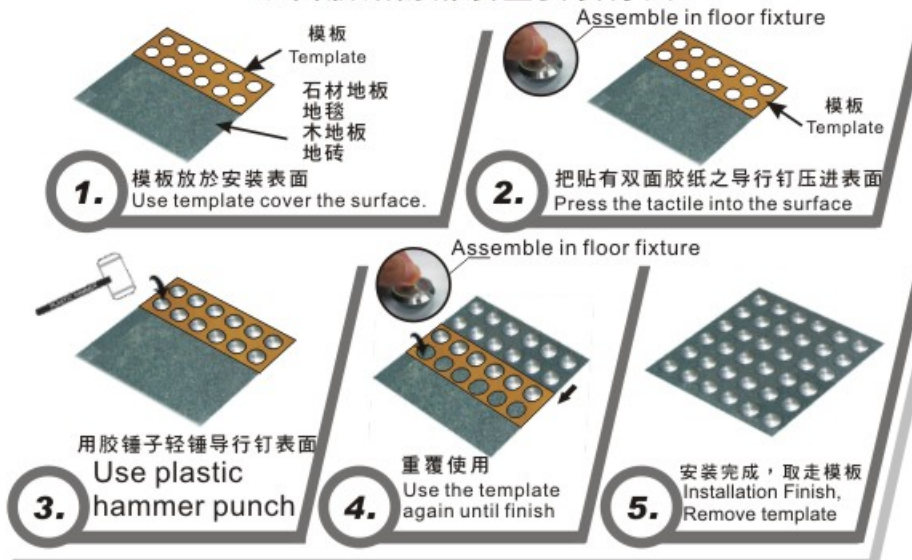

(只供型号MPTS-TS)

如需更多资料或有任何疑问，请与我们联系。

For more information, please contact us.

电话: (852)2873 2804 , 电邮: sung@sunwayltd.com.hk

传真: (852)2814 0776 , 网址: <http://www.sunwaymetal.com>

**防水双面胶贴不锈钢防滑装置**
**Waterproof Double Side Tape Anti-slip Tile**

浴室是最常滑倒而发生意外的场所，佔总体家居意外近4成，曾令不少人严重受伤，甚至夺去宝贵的生命。

家中若有老人家，准妈咪或学行儿，更须特别小心，可是家人並不能贴心照顾便唯有做好防滑措施，方能在家减少此意外发生。

安装防水双面胶贴不锈钢防滑装置，能化解危险，让浴室不再是高危区。

**双面胶贴防滑装置**

省时，省工序，快捷可靠  
 安装简易快捷，一撕即用  
 安装时无须钻孔，  
 保持地面的完整性，环保美观  
 维修简单，可自行更换，  
 无须额外聘请安装工人安装

高拉力防水双面胶贴，一贴即安装。並通过扭力及拉拔力测试，附有防滑测试报告。

设有多款外观选择 材料：不锈钢304/ S.S. 304(高级防水，防锈及环保材料)

适用于：家居，会所，安老院舍及酒店等各浴室设施。

**双面胶贴防滑装置安装方法**

**更换方法  
Re-Installation Method**

如需更多资料或有任何疑问，请与我们联系。

For more information, please contact us.