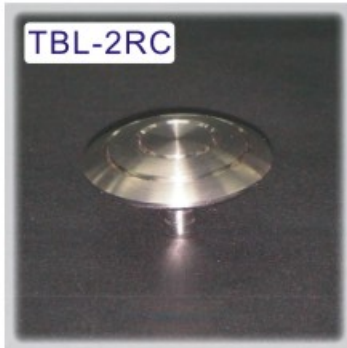

不锈钢导行装置 [Large Tactile Bolt]
Stainless Steel Tactile System [Large Tactile Bolt]

Large Tactile Bolt
有脚 [With Leg]

材料:	☐ S.S.304	☐ S.S.316
安装:	☐ 化学工业用环氧树脂	☐ 双层胶贴 (工业用防水双层贴纸)
颜色:	☐ 一般颜色	☐ 红色 ☐ 其它: _____

Large Tactile Bolt
无脚 [Without Leg]