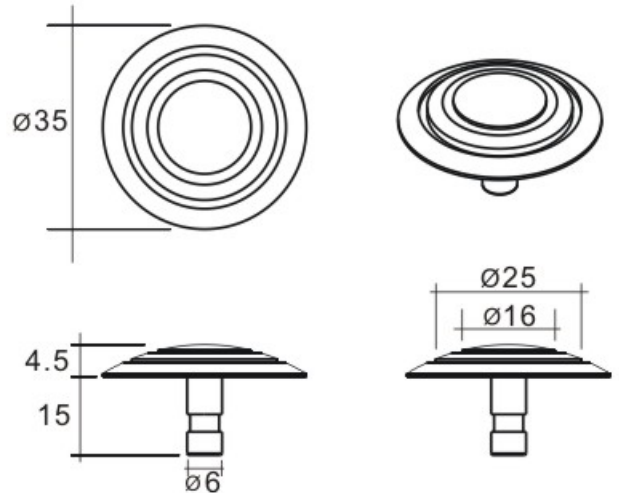

不锈钢导行装置 [Large Tactile Bolt]  
Stainless Steel Tactile System [Large Tactile Bolt]

Large Tactile Bolt  
有脚 [With Leg]

材料:	<input type="checkbox"/> S.S.304	<input type="checkbox"/> S.S.316
安装:	<input type="checkbox"/> 化学工业用环氧树脂	<input type="checkbox"/> 双层胶贴 (工业用防水双层贴纸)
颜色:	<input type="checkbox"/> 一般颜色	<input type="checkbox"/> 红色 <input type="checkbox"/> 其它: _____