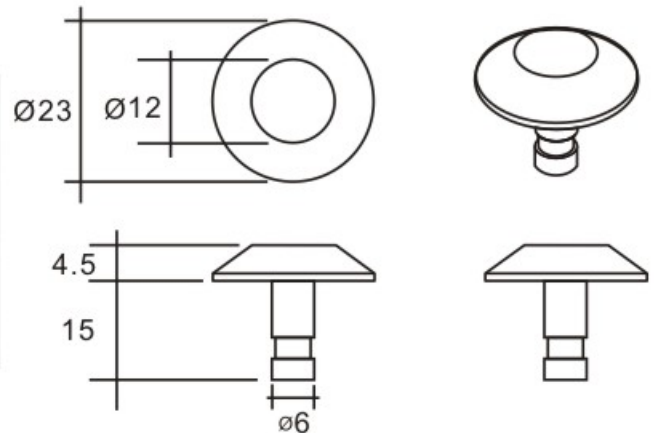

**不锈钢导行装置 [Small Tactile Bolt]**  
**Stainless Steel Tactile System [Small Tactile Bolt]**

 Small Tactile Bolt  
 有脚 [With Leg]

材料:	<input type="checkbox"/> S.S.304	<input type="checkbox"/> S.S.316
安装:	<input type="checkbox"/> 化学工业用环氧树脂	<input type="checkbox"/> 双层胶贴 (工业用防水双层贴纸)
颜色: (只供型号TBS-R)	<input type="checkbox"/> 一般颜色	<input type="checkbox"/> 红色 <input type="checkbox"/> 其它: _____

 Small Tactile Bolt  
 无脚 [Without Leg]

材料:	<input type="checkbox"/> S.S.304	<input type="checkbox"/> S.S.316
安装:	<input type="checkbox"/> 化学工业用环氧树脂	<input type="checkbox"/> 双层胶贴 (工业用防水双层贴纸)
颜色: (只供型号TBS-R)	<input type="checkbox"/> 一般颜色	<input type="checkbox"/> 红色 <input type="checkbox"/> 其它: _____