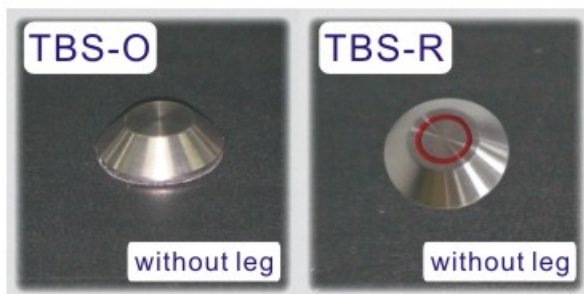

**不锈钢导行装置 [Small Tactile Bolt]**  
**Stainless Steel Tactile System [Small Tactile Bolt]**

 Small Tactile Bolt  
 有脚 [With Leg]

材料:	<input type="checkbox"/> S.S.304	<input type="checkbox"/> S.S.316
安装:	<input type="checkbox"/> 化学工业用环氧树脂	<input type="checkbox"/> 双层胶贴 (工业用防水双层贴纸)
颜色: (只供型号TBS-R)	<input type="checkbox"/> 一般颜色	<input type="checkbox"/> 红色 <input type="checkbox"/> 其它: _____

 Small Tactile Bolt  
 无脚 [Without Leg]

材料:	<input type="checkbox"/> S.S.304	<input type="checkbox"/> S.S.316
安装:	<input type="checkbox"/> 化学工业用环氧树脂	<input type="checkbox"/> 双层胶贴 (工业用防水双层贴纸)
颜色: (只供型号TBS-R)	<input type="checkbox"/> 一般颜色	<input type="checkbox"/> 红色 <input type="checkbox"/> 其它: _____

 Large Tactile Bolt  
 有脚 (With Leg)

- 材料:  S.S.304  S.S.316  
 安装:  化学工业用环氧基树脂  双层胶贴 (工业用防水双层贴纸)  
 颜色:  一般颜色  红色  其它: \_\_\_\_\_  
 (只供型号TBL-R 和 TBL-2R)

 Large Tactile Bolt  
 无脚 (Without Leg)

- 材料:  S.S.304  S.S.316  
 安装:  化学工业用环氧基树脂  双层胶贴 (工业用防水双层贴纸)  
 颜色:  一般颜色  红色  其它: \_\_\_\_\_  
 (只供型号TBL-R 和 TBL-2R)