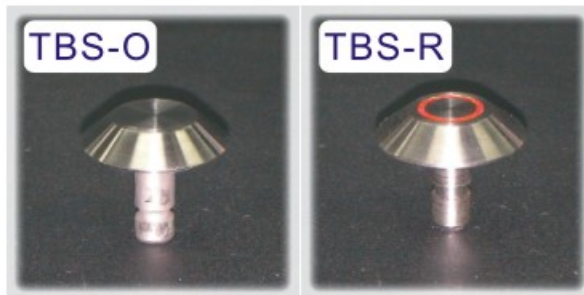

**不锈钢导行装置 [Small Tactile Bolt]**  
**Stainless Steel Tactile System [Small Tactile Bolt]**

 Small Tactile Bolt  
 有脚 [With Leg]

材料:	<input type="checkbox"/> S.S.304	<input type="checkbox"/> S.S.316
安装:	<input type="checkbox"/> 化学工业用环氧树脂	<input type="checkbox"/> 双层胶贴 (工业用防水双层贴纸)
颜色: (只供型号TBS-R)	<input type="checkbox"/> 一般颜色	<input type="checkbox"/> 红色 <input type="checkbox"/> 其它: _____