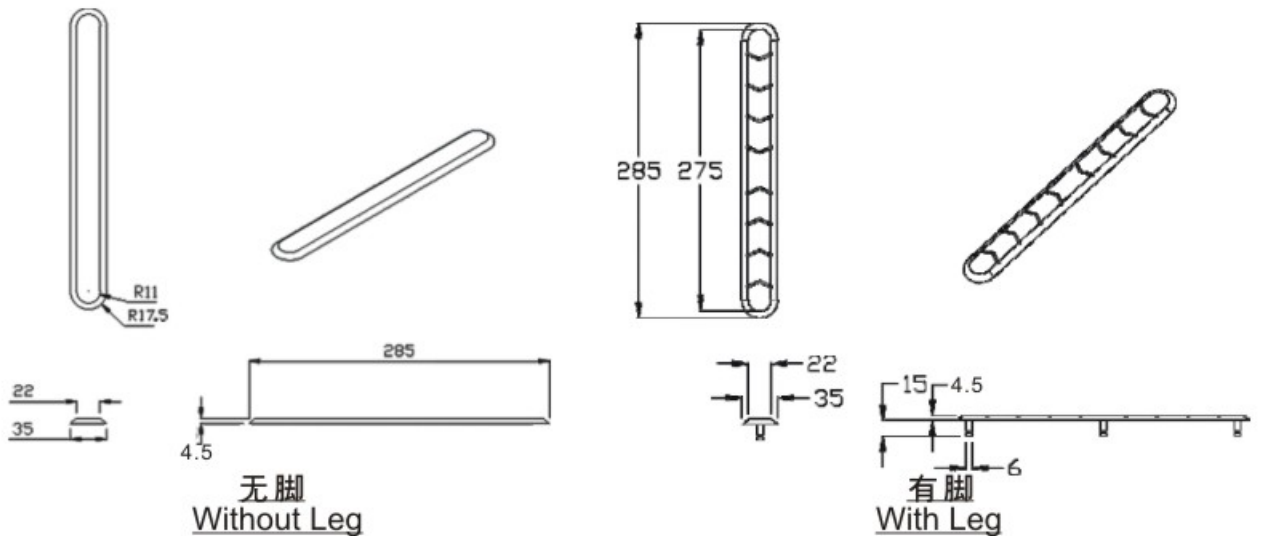

型号: Tactile Strip (TS)

☐ TS-O   ☐ TS-A-OUT   ☐ TS-A-IN

型号: MPTS Strip (MPTS-TS)

☐ MPTS-TS

材料: ☐ S.S.304   ☐ S.S.316

脚: ☐ 有脚   ☐ 无脚

安装: ☐ 化学工业用环氧树脂   ☐ 双层胶贴 (工业用防水双层贴纸)

颜色: ☐ 红色   ☐ 其它: _____

(只供型号MPTS-TS)

如需更多资料或有任何疑问，请与我们联系。

For more information, please contact us.

电话: (852)2873 2804 , 电邮: sung@sunwayltd.com.hk

传真: (852)2814 0776 , 网址: <http://www.sunwaymetal.com>