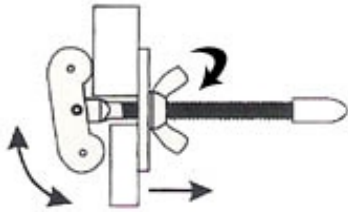

## 尺寸 Dimensions

型號	絲杆長度 (L)	尾部闊度 (W)	最少石罅距離	建議石材厚度
SW-AF	100	50	5mm	20-60mm
SW-AF-S	75	40	3mm	10-40mm

圖片只供參考

August 2021

1

把平石調較碼尾部插入在兩塊石材之間；

2

收緊螺絲但不要完全收緊；

3

調校尾部使兩塊石材連接平坦，然後再完全收緊螺絲使兩塊石材不能移動；

4

待石材固定後，便可取出平石調較碼。