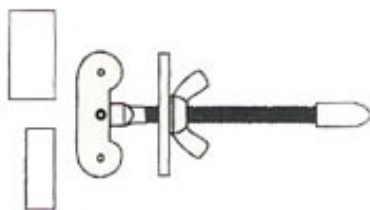

## 尺寸 Dimensions

型號	絲杆長度 (L)	尾部闊度 (W)	最少石罅距離	建議石材厚度
SW-AF	100	50	5mm	20-60mm
SW-AF-S	75	40	3mm	10-40mm

圖片只供參考

August 2021

1

把平石調較碼尾部插入在兩塊石材之間；

2

收緊螺絲但不要完全收緊；

3

調校尾部使兩塊石材連接平坦，然後再完全收緊螺絲使兩塊石材不能移動；

4

待石材固定後，便可取出平石調較碼。