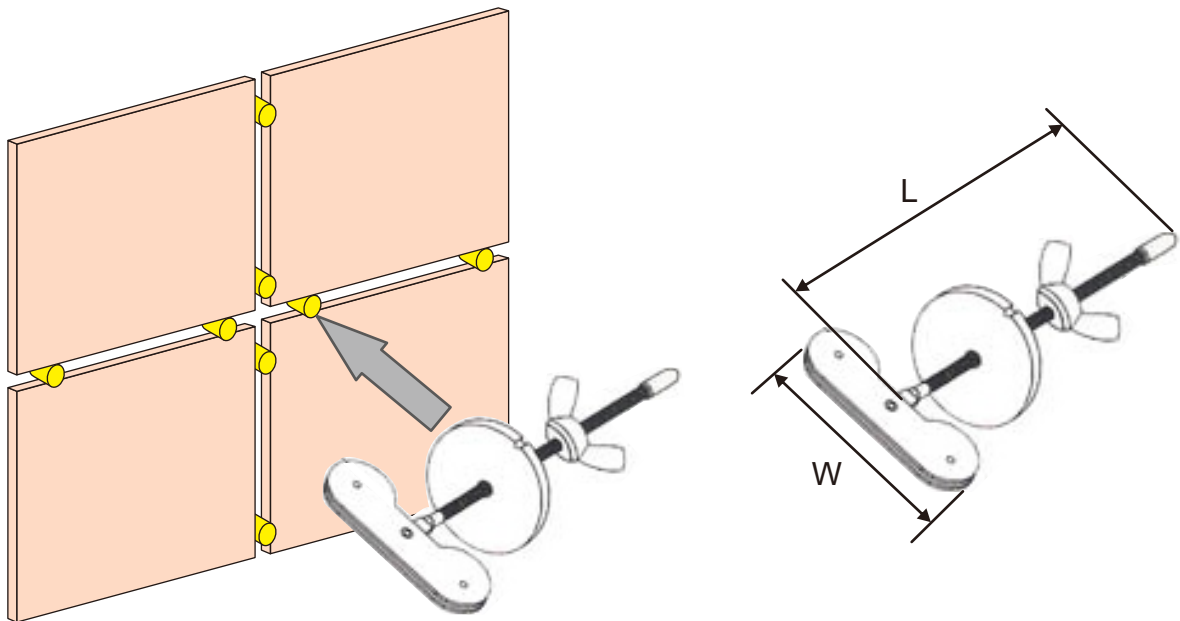

## SUNWAY Facade Alignment Fixture 平石調較碼 (SW-AF)

新和 SW-AF 平石調較碼(蝴蝶炸) 是一款可重複使用的小型配件，主要用於平整兩塊不同厚度的石材板，以提高工藝質量。

## 尺寸 Dimensions

型號	絲杆長度 (L)	尾部闊度 (W)	最少石罅距離	建議石材厚度
SW-AF	100	50	5mm	20-60mm
SW-AF-S	75	40	3mm	10-40mm

圖片只供參考

August 2021

1

把平石調較碼尾部插入在兩塊石材之間；

2

收緊螺絲但不要完全收緊；

3

調校尾部使兩塊石材連接平坦，然後再完全收緊螺絲使兩塊石材不能移動；

4

待石材固定後，便可取出平石調較碼。