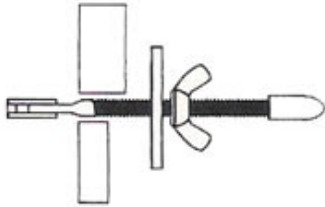

## 尺寸 Dimensions

型號	絲杆長度 (L)	尾部闊度 (W)	最少石罅距離	建議石材厚度
SW-AF	100	50	5mm	20-60mm
SW-AF-S	75	40	3mm	10-40mm

圖片只供參考

August 2021

1

把平石調較碼尾部插入在兩塊石材之間；

2

收緊螺絲但不要完全收緊；

3

調校尾部使兩塊石材連接平坦，然後再完全收緊螺絲使兩塊石材不能移動；

4

待石材固定後，便可取出平石調較碼。