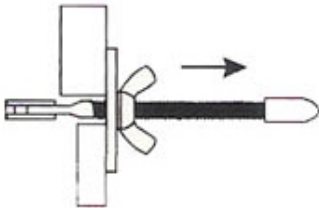

## 尺寸 Dimensions

型號	絲杆長度 (L)	尾部闊度 (W)	最少石罅距離	建議石材厚度
SW-AF	100	50	5mm	20-60mm
SW-AF-S	75	40	3mm	10-40mm

圖片只供參考

August 2021

1

把平石調較碼尾部插入在兩塊石材之間；

2

收緊螺絲但不要完全收緊；

3

調校尾部使兩塊石材連接平坦，然後再完全收緊螺絲使兩塊石材不能移動；

4

待石材固定後，便可取出平石調較碼。